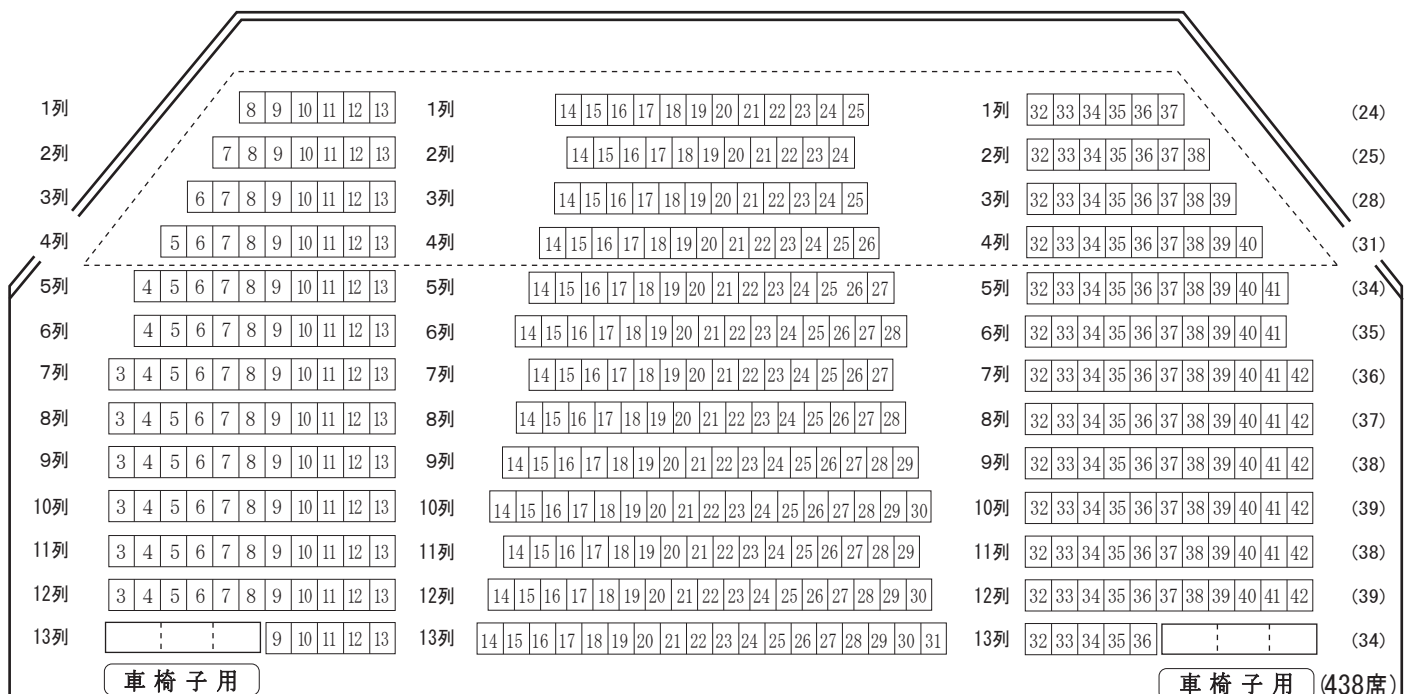

# 常陸大宮市文化センター大ホール座席表

座席数 1,010席  
(オーケストラピット108席を含む)

## ステージ

1F 出入口

1F 出入口

(572席)

2F 出入口

2F 出入口